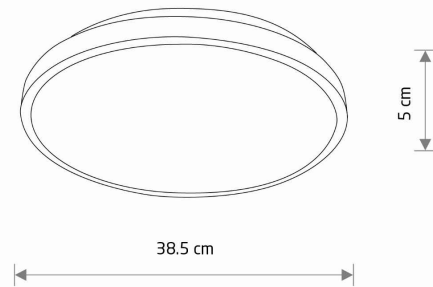

WYMIARY OPAKOWANIA (DŁ./SZER./WYS.) **39cm/39cm/7cm**

WAGA NETTO/BR **0.96kg/1.17kg**

METODA MONTAŻU **Montaż bezpośredni**

KOLOR WIODĄCY/DOPEŁNIAJĄCY **Czarny, Biały**

MATERIAŁ **Stal lakierowana, Tworzywo sztuczne PMMA**

STYL **Nowoczesny**

KLASA OCHRONNOŚCI **I**

ZASILANIE **~220-230V/50/60Hz**

WYMIARY

5 903139109727

Item No.	POWER	COLOR TEMP	LUMEN	BEAM ANGLE	CRI	IP	LED BRAND	DRIVER BRAND	LIFETIME	WARRANTY
10972	22W	4000K	1800lm	120°	>80	IP44	—	—	40000h	—