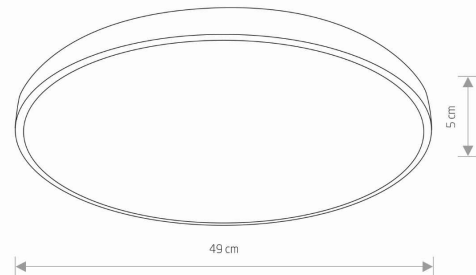

WYMIARY OPAKOWANIA (DŁ./SZER./WYS.) **49cm/7.5cm/49cm**

WAGA NETTO/BR **1.440kg/1.765kg**

METODA MONTAŻU **Montaż bezpośredni**

KOLOR WIODĄCY/DOPEŁNIAJĄCY **Czarny, Biały**

MATERIAŁ **Stal lakierowana, Tworzywo sztuczne PMMA**

STYL **Nowoczesny**

KLASA OCHRONNOŚCI **I**

ZASILANIE **~220-230V/50-60Hz**

WYMIARY

5 903139109734

Item No.	POWER	COLOR TEMP	LUMEN	BEAM ANGLE	CRI	IP	LED BRAND	DRIVER BRAND	LIFETIME	WARRANTY
10973	32W	3000K	2600lm	120°	>80	IP44	—	—	40000h	—