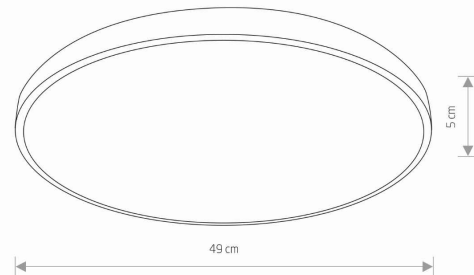

TEN PRODUKT ZAWIERA ŹRÓDŁO ŚWIATŁA O
KLASIE ENERGETYCZNEJ: E

WYMIARY OPAKOWANIA **49cm/7.5cm/49cm**
(DŁ./SZER./WYS.)

WAGA NETTO/BR —/—

METODA MONTAŻU **Montaż bezpośredni**

KOLOR WIODĄCY/DOPEŁNIAJĄCY **Czarny,Biały**

MATERIAŁ **Stal lakierowana,Tworzywo sztuczne**
PMMA

STYL **Nowoczesny**

KLASA OCHRONNOŚCI **I**

ZASILANIE **~220-230V/50-60Hz**

WYMIARY

5 9 0 3 1 3 9 1 0 9 7 4 1

Item No.	POWER	COLOR TEMP	LUMEN	BEAM ANGLE	CRI	IP	LED BRAND	DRIVER BRAND	LIFETIME	WARRANTY
10974	32W	4000K	2700lm	120°	>80	IP44	—	—	40000h	—