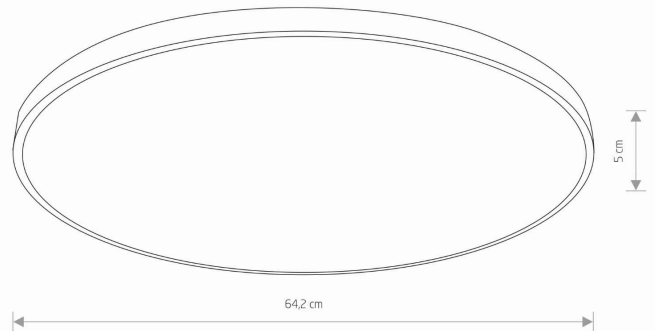

MODEL OPRAWY

AGNES ROUND LED PRO
10975

GRUPA KATALOGOWA —
KRAJ POCHODZENIA

MADE IN P.R.C.

TYP ŹRÓDŁA ŚWIATŁA **LED**
ŹRÓDŁA ŚWIATŁA **Zintegrowane**
MAX MOC **64W**
ZAWIERA ŹRÓDŁO ŚWIATŁA **Tak**
IP **IP44**
PRZEZNACZENIE **Wewnętrzna**
ŻYWOTNOŚĆ **40000h**

WYMIARY OPAKOWANIA (DŁ./SZER./WYS.) **65cm/7.5cm/65cm**

WAGA NETTO/BR **2.570kg/3.065kg**

METODA MONTAŻU **Montaż bezpośredni**

KOLOR WIODĄCY/DOPEŁNIAJĄCY **Czarny, Biały**

MATERIAŁ **Stal lakierowana, Tworzywo sztuczne PMMA**

STYL **Nowoczesny**

KLASA OCHRONNOŚCI **I**

ZASILANIE **~220-230V/50/60Hz**

WYMIARY

5 903139109758

Item No.	POWER	COLOR TEMP	LUMEN	BEAM ANGLE	CRI	IP	LED BRAND	DRIVER BRAND	LIFETIME	WARRANTY
10975	64W	3000K	5600lm	120°	>80	IP44	—	—	40000h	—