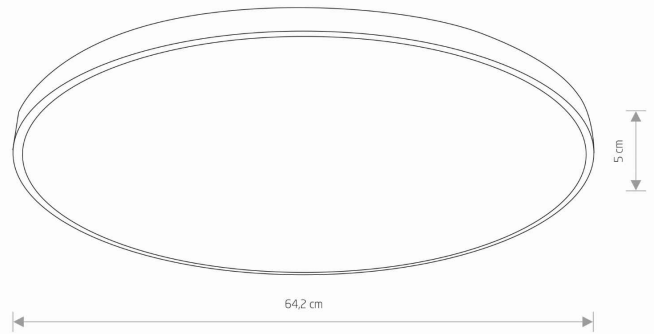

MODEL OPRAWY

**AGNES ROUND LED PRO**  
**10976**

GRUPA KATALOGOWA  
KRAJ POCHODZENIA

—  
**MADE IN P.R.C.**

TYP ŹRÓDŁA ŚWIATŁA **LED**  
 ŹRÓDŁA ŚWIATŁA **Zintegrowane**  
 MAX MOC **64W**  
 ZAWIERA ŹRÓDŁO ŚWIATŁA **Tak**  
 IP **IP44**  
 PRZEZNACZENIE **Wewnętrzna**  
 ŻYWOTNOŚĆ **40000h**

TEN PRODUKT ZAWIERA ŹRÓDŁO ŚWIATŁA O  
KLASIE ENERGETYCZNEJ: E

WYMIARY OPAKOWANIA **65cm/7.5cm/65cm**  
(DŁ./SZER./WYS.)

WAGA NETTO/BR **2.570kg/3.065kg**

METODA MONTAŻU **Montaż bezpośredni**

KOLOR WIODĄCY/DOPEŁNIAJĄCY **Czarny,Biały**

MATERIAŁ **Stal lakierowana, Tworzywo sztuczne**  
**PMMA**

STYL **Nowoczesny**

KLASA OCHRONNOŚCI **I**

ZASILANIE **~220-230V/50-60Hz**

WYMIARY

5 903139109765

| Item No. | POWER | COLOR TEMP | LUMEN  | BEAM ANGLE | CRI | IP   | LED BRAND | DRIVER BRAND | LIFETIME | WARRANTY |
|----------|-------|------------|--------|------------|-----|------|-----------|--------------|----------|----------|
| 10976    | 64W   | 4000K      | 5900lm | 120°       | >80 | IP44 | —         | —            | 40000h   | —        |