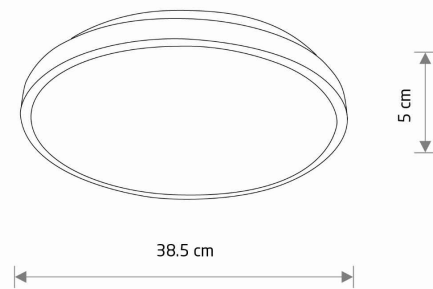

WYMIARY OPAKOWANIA **39cm/7cm/39cm**
(DŁ./SZER./WYS.)

WAGA NETTO/BR **0.960kg/1.17kg**

METODA MONTAŻU **Montaż bezpośredni**

KOLOR WIODĄCY/DOPEŁNIAJĄCY **Biały**

MATERIAŁ **Stal lakierowana, Tworzywo sztuczne PMMA**

STYL **Nowoczesny**

KLASA OCHRONNOŚCI **I**

ZASILANIE **~220-230V/50-60Hz**

WYMIARY

5 903139109789

Item No.	POWER	COLOR TEMP	LUMEN	BEAM ANGLE	CRI	IP	LED BRAND	DRIVER BRAND	LIFETIME	WARRANTY
10978	22W	4000K	2000lm	120°	>80	IP44	—	—	40000h	—