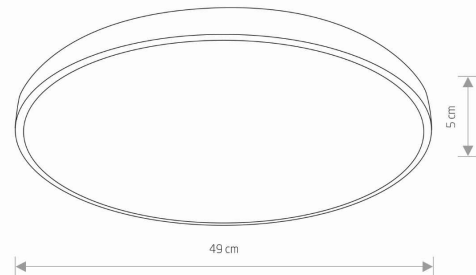

WYMIARY OPAKOWANIA (DŁ./SZER./WYS.) **49cm/7.5cm/49cm**

WAGA NETTO/BR **1.440kg/1.765kg**

METODA MONTAŻU **Montaż bezpośredni**

KOLOR WIODĄCY/DOPEŁNIAJĄCY **Biały**

MATERIAŁ **Stal lakierowana, Tworzywo sztuczne PMMA**

STYL **Nowoczesny**

KLASA OCHRONNOŚCI **I**

ZASILANIE **~220-230V/50/60Hz**

WYMIARY

5 903139109802

Item No.	POWER	COLOR TEMP	LUMEN	BEAM ANGLE	CRI	IP	LED BRAND	DRIVER BRAND	LIFETIME	WARRANTY
10980	32W	4000K	3000lm	120°	>80	IP44	—	—	40000h	—