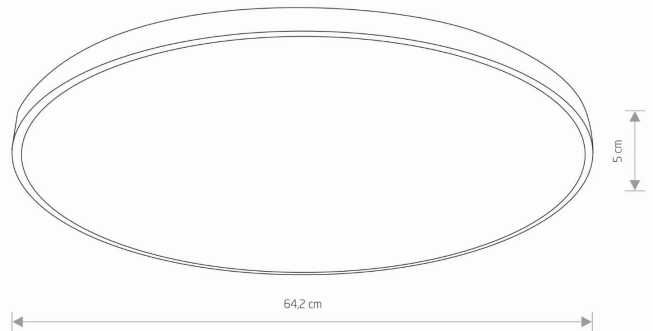

TEN PRODUKT ZAWIERA ŹRÓDŁO ŚWIATŁA O  
KLASIE ENERGETYCZNEJ: F

WYMIARY OPAKOWANIA **65cm/7,5cm/65cm**  
(DŁ./SZER./WYS.)

WAGA NETTO/BR **—/—**

METODA MONTAŻU **Montaż bezpośredni**

KOLOR WIODĄCY/DOPEŁNIAJĄCY **Biały**

MATERIAŁ **Stal lakierowana, Tworzywo sztuczne**  
**PMMA**

STYL **Nowoczesny**

KLASA OCHRONNOŚCI **I**

ZASILANIE **~220-230V/50/60Hz**

WYMIARY

5 9 0 3 1 3 9 1 0 9 8 1 9

Item No.	POWER	COLOR TEMP	LUMEN	BEAM ANGLE	CRI	IP	LED BRAND	DRIVER BRAND	LIFETIME	WARRANTY
10981	64W	3000K	5800lm	120°	>80	IP44	—	—	40000h	—