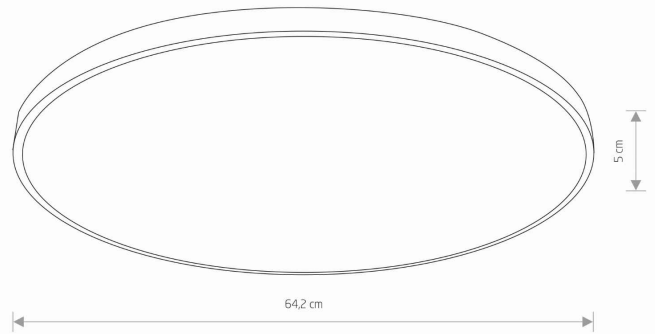

MODEL OPRAWY

AGNES ROUND LED PRO
10982

GRUPA KATALOGOWA —
KRAJ POCHODZENIA

MADE IN P.R.C.

TYP ŹRÓDŁA ŚWIATŁA **LED**
ŹRÓDŁA ŚWIATŁA **Zintegrowane**
MAX MOC **64W**
ZAWIERA ŹRÓDŁO ŚWIATŁA **Tak**
IP **IP44**
PRZEZNACZENIE **Wewnętrzna**
ŻYWOTNOŚĆ **40000h**

WYMIARY OPAKOWANIA (DŁ./SZER./WYS.) **65cm/7.5cm/65cm**

WAGA NETTO/BR **2.570kg/3.065kg**

METODA MONTAŻU **Montaż bezpośredni**

KOLOR WIODĄCY/DOPEŁNIAJĄCY **Biały**

MATERIAŁ **Stal lakierowana, Tworzywo sztuczne PMMA**

STYL **Nowoczesny**

KLASA OCHRONNOŚCI **I**

ZASILANIE **~220-230V/50/60Hz**

WYMIARY

5 903139109826

Item No.	POWER	COLOR TEMP	LUMEN	BEAM ANGLE	CRI	IP	LED BRAND	DRIVER BRAND	LIFETIME	WARRANTY
10982	64W	4000K	6200lm	120°	>80	IP44	—	—	40000h	—