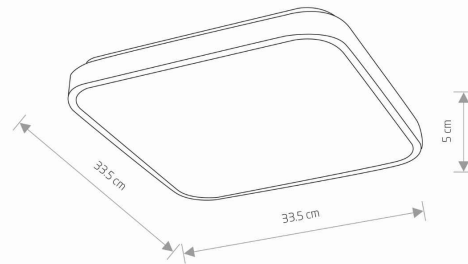

TEN PRODUKT ZAWIERA ŹRÓDŁO ŚWIATŁA O
KLASIE ENERGETYCZNEJ: E

WYMIARY OPAKOWANIA **37cm/7cm/37cm**
(DŁ./SZER./WYS.)

WAGA NETTO/BR **0.920kg/1.170kg**

METODA MONTAŻU **Montaż bezpośredni**

KOLOR WIODĄCY/DOPEŁNIAJĄCY **Czarny,Biały**

MATERIAŁ **Stal lakierowana,Tworzywo sztuczne**
PMMA

STYL **Nowoczesny**

KLASA OCHRONNOŚCI **I**

ZASILANIE **~220-230V/50/60Hz**

WYMIARY

5 9 0 3 1 3 9 1 0 9 8 4 0

Item No.	POWER	COLOR TEMP	LUMEN	BEAM ANGLE	CRI	IP	LED BRAND	DRIVER BRAND	LIFETIME	WARRANTY
10984	16W	4000K	1300lm	120°	>80	IP44	—	—	40000h	—