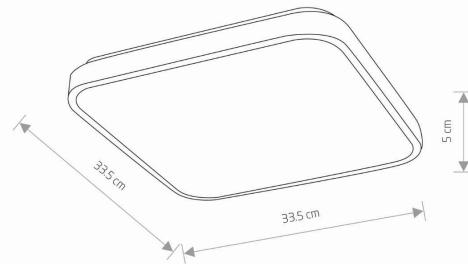

TEN PRODUKT ZAWIERA ŹRÓDŁO ŚWIATŁA O
KLASIE ENERGETYCZNEJ: E

WYMIARY OPAKOWANIA **37cm/7cm/37cm**
(DŁ./SZER./WYS.)

WAGA NETTO/BR **0.920kg/1.170kg**

METODA MONTAŻU **Montaż bezpośredni**

KOLOR WIODĄCY/DOPEŁNIAJĄCY **Biały**

MATERIAŁ **Stal lakierowana, Tworzywo sztuczne**
PMMA

STYL **Nowoczesny**

KLASA OCHRONNOŚCI **I**

ZASILANIE **~220-230V/50/60Hz**

WYMIARY

5 903139109901

Item No.	POWER	COLOR TEMP	LUMEN	BEAM ANGLE	CRI	IP	LED BRAND	DRIVER BRAND	LIFETIME	WARRANTY
10990	16W	4000K	1500lm	120°	>80	IP44	—	—	40000h	—