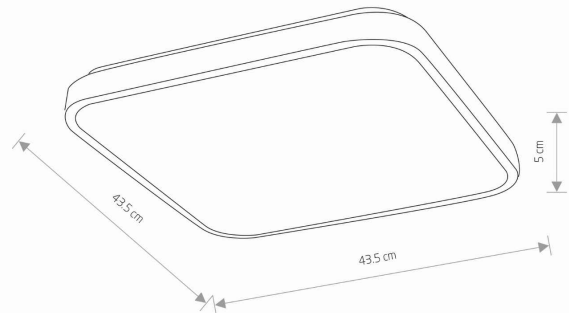

TEN PRODUKT ZAWIERA ŹRÓDŁO ŚWIATŁA O
KLASIE ENERGETYCZNEJ: E

WYMIARY OPAKOWANIA **46cm/46cm/7cm**
(DŁ./SZER./WYS.)

WAGA NETTO/BR **1.485kg/1.790kg**

METODA MONTAŻU **Montaż bezpośredni**

KOLOR WIODĄCY/DOPEŁNIAJĄCY **Biały**

MATERIAŁ **Stal lakierowana, Tworzywo sztuczne**
PMMA

STYL **Nowoczesny**

KLASA OCHRONNOŚCI **I**

ZASILANIE **~220-230V/50/60HzHz**

WYMIARY

5 9 0 3 1 3 9 1 0 9 9 2 5

Item No.	POWER	COLOR TEMP	LUMEN	BEAM ANGLE	CRI	IP	LED BRAND	DRIVER BRAND	LIFETIME	WARRANTY
10992	32W	4000K	3100lm	120°	>80	IP44	—	—	40000h	—