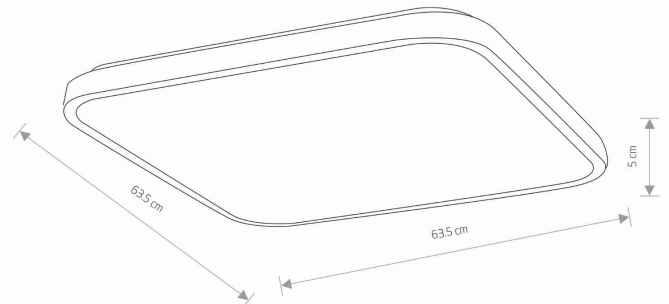

TEN PRODUKT ZAWIERA ŹRÓDŁO ŚWIATŁA O  
KLASIE ENERGETYCZNEJ: F

WYMIARY OPAKOWANIA **65cm/7cm/64.5cm**  
(DŁ./SZER./WYS.)

WAGA NETTO/BR **3.32kg/3.850kg**

METODA MONTAŻU **Montaż bezpośredni**

KOLOR WIODĄCY/DOPEŁNIAJĄCY **Biały**

MATERIAŁ **Stal lakierowana, Tworzywo sztuczne PMMA**

STYL **Nowoczesny**

KLASA OCHRONNOŚCI **I**

ZASILANIE **~220-230V/50/60Hz**

WYMIARY

5 903139109949

Item No.	POWER	COLOR TEMP	LUMEN	BEAM ANGLE	CRI	IP	LED BRAND	DRIVER BRAND	LIFETIME	WARRANTY
10994	64W	4000K	6500lm	120°	>80	IP44	—	—	40000h	—