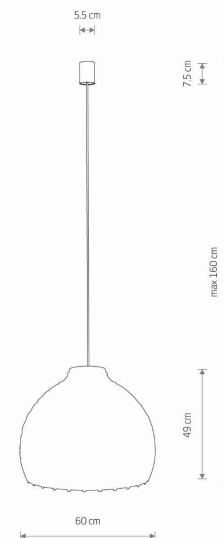

Nowodvorski
LIGHTING

KARTA KATALOGOWA

MODEL OPRAWY

BOHO L
11152

GRUPA KATALOGOWA
KRAJ POCHODZENIA

—
MADE IN POLAND

TYP ŹRÓDŁA ŚWIATŁA

E27

IP

IP20

PRZEZNACZENIE

Wewnętrzna

WYMIARY OPAKOWANIA
(DŁ./SZER./WYS.)

62cm/61.3cm/53.5cm

WAGA NETTO/BR

1.8kg/3.6kg

KLASA OCHRONNOŚCI

I

ZASILANIE

~220-230V/50/60Hz

WYMIARY

5 903139111522