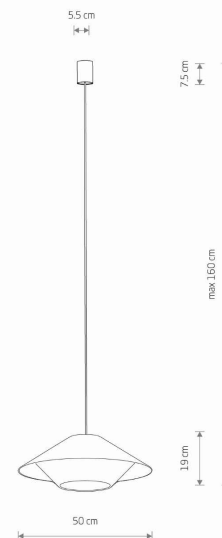

IP

IP20

PRZEZNACZENIE

Wewnętrzna

WYMIARY OPAKOWANIA
(DŁ./SZER./WYS.)

52.4cm/52.3cm/23.6cm

WAGA NETTO/BR

0.95kg/1.96kg

I

ZASILANIE

~220-230V/50/60Hz

WYMIARY

5 903139111560