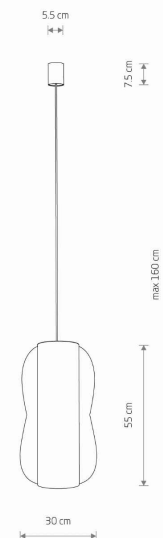

Nowodvorski
LIGHTING

KARTA KATALOGOWA

MODEL OPRAWY

PUKET L
11162

GRUPA KATALOGOWA
KRAJ POCHODZENIA

—
MADE IN POLAND

TYP ŹRÓDŁA ŚWIATŁA

E27

IP

IP20

PRZEZNACZENIE

Wewnętrzna

WYMIARY OPAKOWANIA
(DŁ./SZER./WYS.)

32.5cm/32cm/57.5cm

WAGA NETTO/BR

0.78kg/1.52kg

KLASA OCHRONNOŚCI

I

ZASILANIE

~220-230V/50/60Hz

WYMIARY

5 9 0 3 1 3 9 1 1 1 6 2 1