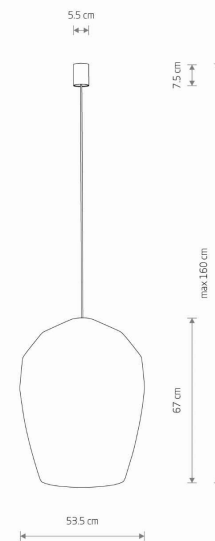

Nowodvorski
LIGHTING

KARTA KATALOGOWA

MODEL OPRAWY

HAITI L
11165

GRUPA KATALOGOWA
KRAJ POCHODZENIA

—
MADE IN POLAND

TYP ŹRÓDŁA ŚWIATŁA	E27
ŹRÓDŁA ŚWIATŁA	Wymienne
MAX MOC	25W only LED
ZAWIERA ŹRÓDŁO ŚWIATŁA	Nie
ILOŚĆ PUNKTÓW ŚWIETLNYCH	1
IP	IP20
PRZEZNACZENIE	Wewnętrzna

WYMIARY OPAKOWANIA (DŁ./SZER./WYS.) **57cm/56.6cm/72.2cm**

WAGA NETTO/BR **2.1kg/3.85kg**

METODA MONTAŻU **Montaż bezpośredni**

KOLOR WIODĄCY/DOPEŁNIAJĄCY **Naturalne drewno, Biały**

MATERIAŁ **Bambus, Stal lakierowana**

STYL **Japandi**

KLASA OCHRONNOŚCI **I**

ZASILANIE **~220-230V/50/60Hz**

WYMIARY

5 9 0 3 1 3 9 1 1 1 6 5 2