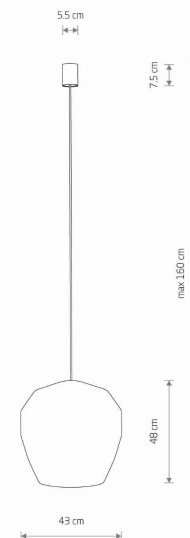

Nowodvorski
LIGHTING

KARTA KATALOGOWA

MODEL OPRAWY

HAITI S
11166

GRUPA KATALOGOWA
KRAJ POCHODZENIA

—
MADE IN POLAND

TYP ŹRÓDŁA ŚWIATŁA	E27
ŹRÓDŁA ŚWIATŁA	Wymienne
MAX MOC	25W only LED
ZAWIERA ŹRÓDŁO ŚWIATŁA	Nie
ILOŚĆ PUNKTÓW ŚWIETLNYCH	1
IP	IP20
PRZEZNACZENIE	Wewnętrzna

WYMIARY OPAKOWANIA (DŁ./SZER./WYS.) **45.5cm/45.5cm/51.5cm**

WAGA NETTO/BR **1.4kg/2.53kg**

METODA MONTAŻU **Montaż bezpośredni**

KOLOR WIODĄCY/DOPEŁNIAJĄCY **Czarny**

MATERIAŁ **Bambus, Stal lakierowana**

STYL **Japandi**

KLASA OCHRONNOŚCI **I**

ZASILANIE **~220-230V/50/60Hz**

WYMIARY

5 903139111669