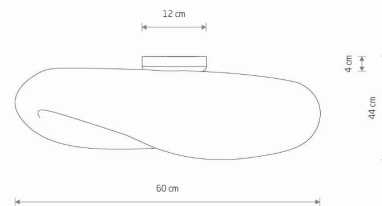

Nowodvorski
LIGHTING

KARTA KATALOGOWA

MODEL OPRAWY

HAVANA M
11171

GRUPA KATALOGOWA
KRAJ POCHODZENIA

—
MADE IN POLAND

TYP ŹRÓDŁA ŚWIATŁA **E27**
ŹRÓDŁA ŚWIATŁA **Wymienne**
MAX MOC **25W only LED**
ZAWIERA ŹRÓDŁO ŚWIATŁA **Nie**
ILOŚĆ PUNKTÓW ŚWIETLNYCH **1**
IP **IP20**
PRZEZNACZENIE **Wewnętrzna**

WYMIARY OPAKOWANIA (DŁ./SZER./WYS.) **63.5cm/50.6cm/20.8cm**

WAGA NETTO/BR **0.45kg/1.51kg**

METODA MONTAŻU **Montaż bezpośredni**

KOLOR WIODĄCY/DOPEŁNIAJĄCY **Naturalne drewno, Biały**

MATERIAŁ **Bambus, Stal lakierowana, Tworzywo sztuczne ABS**

STYL **Japandi**

KLASA OCHRONNOŚCI **I**

ZASILANIE **~220-230V/50/60Hz**

WYMIARY

5 903139111713