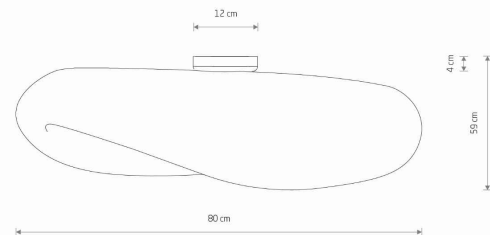

## KARTA KATALOGOWA

MODEL OPRAWY

**HAVANA L**  
**11172**

GRUPA KATALOGOWA  
KRAJ POCHODZENIA

—  
**MADE IN POLAND**

TYP ŹRÓDŁA ŚWIATŁA **E27**  
ŹRÓDŁA ŚWIATŁA **Wymienne**  
MAX MOC **25W only LED**  
ZAWIERA ŹRÓDŁO ŚWIATŁA **Nie**  
ILOŚĆ PUNKTÓW ŚWIETLNYCH **1**  
IP **IP20**  
PRZEZNACZENIE **Wewnętrzna**

WYMIARY OPAKOWANIA (DŁ./SZER./WYS.) **85cm/65.4cm/28.5cm**

WAGA NETTO/BR **0.62kg/2.3kg**

METODA MONTAŻU **Montaż bezpośredni**

KOLOR WIODĄCY/DOPEŁNIAJĄCY **Naturalne drewno, Biały**

MATERIAŁ **Bambus, Stal lakierowana, Tworzywo sztuczne ABS**

STYL **Japandi**

KLASA OCHRONNOŚCI **I**

ZASILANIE **~220-230V/50/60Hz**

WYMIARY

5 903139111720