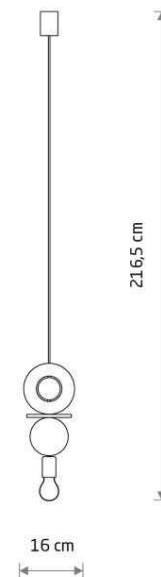

MODEL OPRAWY

DROPS WOOD C
11175

GRUPA KATALOGOWA
KRAJ POCHODZENIA

—
MADE IN POLAND

TYP ŹRÓDŁA ŚWIATŁA **E27**
ŹRÓDŁA ŚWIATŁA **Wymienne**
MAX MOC **25W only LED**
ZAWIERA ŹRÓDŁO ŚWIATŁA **Nie**
ILOŚĆ PUNKTÓW ŚWIETLNYCH **1**
IP **IP20**
PRZEZNACZENIE **Wewnętrzna**

WYMIARY OPAKOWANIA (DŁ./SZER./WYS.) **54.3cm/20.5cm/17cm**

WAGA NETTO/BR **0.66kg/1.07kg**

METODA MONTAŻU **Montaż bezpośredni**

KOLOR WIODĄCY/DOPEŁNIAJĄCY **Ciemne drewno, Czarny**

MATERIAŁ **Sklejka, Stal lakierowana**

STYL **Japandi**

KLASA OCHRONNOŚCI **I**

ZASILANIE **~220-230V/50/60Hz**

WYMIARY

5 9 0 3 1 3 9 1 1 1 7 5 1