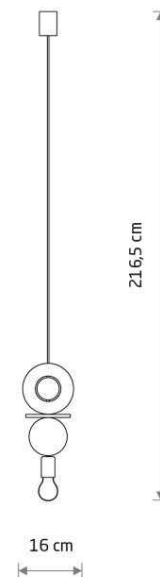

Nowodvorski
LIGHTING

KARTA KATALOGOWA

MODEL OPRAWY

DROPS WOOD E
11177

GRUPA KATALOGOWA
KRAJ POCHODZENIA

—
MADE IN POLAND

TYP ŹRÓDŁA ŚWIATŁA	E27
ŹRÓDŁA ŚWIATŁA	Wymienne
MAX MOC	25W only LED
ZAWIERA ŹRÓDŁO ŚWIATŁA	Nie
ILOŚĆ PUNKTÓW ŚWIETLNYCH	1
IP	IP20
PRZEZNACZENIE	Wewnętrzna

WYMIARY OPAKOWANIA (DŁ./SZER./WYS.)	54.3cm/20.5cm/17cm
WAGA NETTO/BR	0.66kg/1.07kg
METODA MONTAŻU	Montaż bezpośredni
KOLOR WIODĄCY/DOPEŁNIAJĄCY	Czarny,Złoty
MATERIAŁ	Sklejka,Stal lakierowana
STYL	Japandi
KLASA OCHRONNOŚCI	I
ZASILANIE	~220-230V/50/60Hz

WYMIARY

5 9 0 3 1 3 9 1 1 1 7 7 5