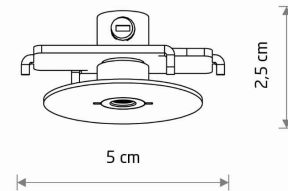

Nowodvorski
LIGHTING

KARTA KATALOGOWA

MODEL OPRAWY

CAMELEON CANOPY F MINI
11184

GRUPA KATALOGOWA

KRAJ POCHODZENIA

—
MADE IN POLAND

MAX MOC **25W only LED**

ZAWIERA ŹRÓDŁO ŚWIATŁA **Nie**

ILOŚĆ PUNKTÓW ŚWIETLNYCH **0**

IP **IP20**

PRZEZNACZENIE **Wewnętrzna**

WYMIARY OPAKOWANIA (DŁ./SZER./WYS.) **6cm/9cm/4cm**

WAGA NETTO/BR **0.05kg/0.07kg**

METODA MONTAŻU **Montaż podtynkowy**

KOLOR WIODĄCY/DOPEŁNIAJĄCY **Czarny**

MATERIAŁ **Stal lakierowana**

KLASA OCHRONNOŚCI **II**

ZASILANIE **~220-230V/50/60Hz**

WYMIARY

CUT OUT

KSZTAŁT OTWORU
WYMIARY OTWORU

Okrągły
3.3cm