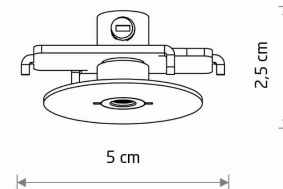

Nowodvorski
LIGHTING

KARTA KATALOGOWA

MODEL OPRAWY

CAMELEON CANOPY F MINI
11185

GRUPA KATALOGOWA

KRAJ POCHODZENIA

—
MADE IN POLAND

MAX MOC **25W only LED**

ZAWIERA ŹRÓDŁO ŚWIATŁA **Nie**

ILOŚĆ PUNKTÓW ŚWIETLNYCH **0**

IP **IP20**

PRZEZNACZENIE **Wewnętrzna**

WYMIARY OPAKOWANIA (DŁ./SZER./WYS.) **6cm/9cm/4cm**

WAGA NETTO/BR **0.05kg/0.07kg**

METODA MONTAŻU **Montaż podtynkowy**

KOLOR WIODĄCY/DOPEŁNIAJĄCY **Biały**

MATERIAŁ **Stal lakierowana**

KLASA OCHRONNOŚCI **II**

ZASILANIE **~220-230V/50/60Hz**

WYMIARY

CUT OUT

KSZTAŁT OTWORU
WYMIARY OTWORU

Okrągły
3.3cm