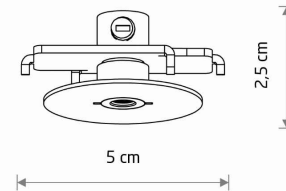

MODEL OPRAWY

CAMELEON CANOPY F MINI
11186

GRUPA KATALOGOWA

KRAJ POCHODZENIA

MADE IN POLAND

MAX MOC **25W only LED**

ZAWIERA ŹRÓDŁO ŚWIATŁA **Nie**

ILOŚĆ PUNKTÓW ŚWIETLNYCH **0**

IP **IP20**

PRZEZNACZENIE **Wewnętrzna**

WYMIARY OPAKOWANIA (DŁ./SZER./WYS.) **6cm/9cm/4cm**

WAGA NETTO/BR **0.05kg/0.07kg**

METODA MONTAŻU **Montaż podtynkowy**

KOLOR WIODĄCY/DOPEŁNIAJĄCY **Satynowy
czekoladowy**

MATERIAŁ **Stal lakierowana**

KLASA OCHRONNOŚCI **II**

ZASILANIE **~220-230V/50/60Hz**

WYMIARY

5 903139111867

CUT OUT

KSZTAŁT OTWORU
WYMIARY OTWORU

Okrągły
3.3cm