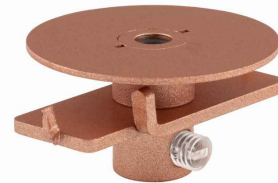

Nowodvorski
LIGHTING

KARTA KATALOGOWA

MODEL OPRAWY

CAMELEON CANOPY F MINI
11187

GRUPA KATALOGOWA

KRAJ POCHODZENIA

—
MADE IN POLAND

MAX MOC **25W only LED**

ZAWIERA ŹRÓDŁO ŚWIATŁA **Nie**

ILOŚĆ PUNKTÓW ŚWIETLNYCH **0**

IP **IP20**

PRZEZNACZENIE **Wewnętrzna**

WYMIARY OPAKOWANIA (DŁ./SZER./WYS.) **6cm/9cm/4cm**

WAGA NETTO/BR **0.05kg/0.07kg**

METODA MONTAŻU **Montaż podtynkowy**

KOLOR WIODĄCY/DOPEŁNIAJĄCY **Satynowa miedź**

MATERIAŁ **Stal lakierowana**

KLASA OCHRONNOŚCI **II**

ZASILANIE **~220-230V/50/60Hz**

WYMIARY

5 903139111874

CUT OUT

KSZTAŁT OTWORU
WYMIARY OTWORU

Okrągły
3.3cm