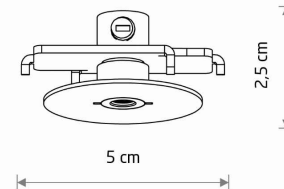

Nowodvorski
LIGHTING

KARTA KATALOGOWA

MODEL OPRAWY

CAMELEON CANOPY F MINI
11187

GRUPA KATALOGOWA

KRAJ POCHODZENIA

—
MADE IN POLAND

MAX MOC **25W only LED**

ZAWIERA ŹRÓDŁO ŚWIATŁA **Nie**

ILOŚĆ PUNKTÓW ŚWIETLNYCH **0**

IP **IP20**

PRZEZNACZENIE **Wewnętrzna**

WYMIARY OPAKOWANIA (DŁ./SZER./WYS.) **6cm/9cm/4cm**

WAGA NETTO/BR **0.05kg/0.07kg**

METODA MONTAŻU **Montaż podtynkowy**

KOLOR WIODĄCY/DOPEŁNIAJĄCY **Satynowa miedź**

MATERIAŁ **Stal lakierowana**

KLASA OCHRONNOŚCI **II**

ZASILANIE **~220-230V/50/60Hz**

WYMIARY

5 903139111874

CUT OUT

KSZTAŁT OTWORU
WYMIARY OTWORU

Okrągły
3.3cm