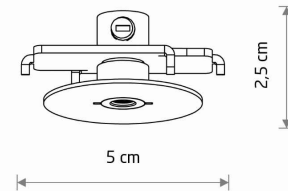

Nowodvorski
LIGHTING

KARTA KATALOGOWA

MODEL OPRAWY

CAMELEON CANOPY F MINI
11188

GRUPA KATALOGOWA

KRAJ POCHODZENIA

—
MADE IN POLAND

MAX MOC **25W only LED**

ZAWIERA ŹRÓDŁO ŚWIATŁA **Nie**

ILOŚĆ PUNKTÓW ŚWIETLNYCH **0**

IP **IP20**

PRZEZNACZENIE **Wewnętrzna**

WYMIARY OPAKOWANIA (DŁ./SZER./WYS.) **6cm/9cm/4cm**

WAGA NETTO/BR **0.05kg/0.07kg**

METODA MONTAŻU **Montaż podtynkowy**

KOLOR WIODĄCY/DOPEŁNIAJĄCY **Satynowy złoty**

MATERIAŁ **Stal lakierowana**

KLASA OCHRONNOŚCI **II**

ZASILANIE **~220-230V/50/60Hz**

WYMIARY

5 903139111881

CUT OUT

KSZTAŁT OTWORU
WYMIARY OTWORU

Okrągły
3.3cm