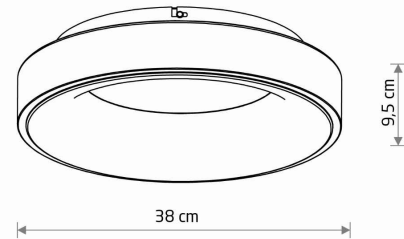

WYMIARY OPAKOWANIA (DŁ./SZER./WYS.) **38.5cm/9.5cm/38.5cm**

WAGA NETTO/BR **1.300kg/1.500kg**

METODA MONTAŻU **Montaż bezpośredni**

KOLOR WIODĄCY/DOPEŁNIAJĄCY **Biały**

MATERIAŁ **Stal lakierowana, Tworzywo sztuczne PMMA**

STYL **Nowoczesny**

KLASA OCHRONNOŚCI **II**

ZASILANIE **~220-230V/50/60Hz**

WYMIARY

5 9 0 3 1 3 9 1 1 2 0 0 0

Item No.	POWER	COLOR TEMP	LUMEN	BEAM ANGLE	CRI	IP	LED BRAND	DRIVER BRAND	LIFETIME	WARRANTY
11200	32W	3000K	2700lm	120°	>80	IP20	—	—	40000h	—