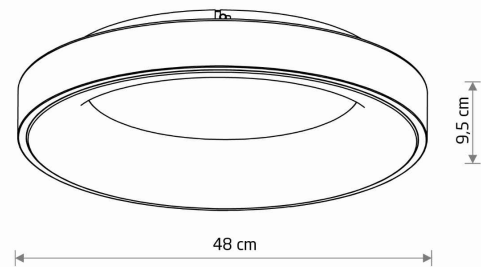

WYMIARY OPAKOWANIA **48.5cm/9.5cm/48.5cm**  
(DŁ./SZER./WYS.)

WAGA NETTO/BR **2.200kg/2.515kg**

METODA MONTAŻU **Montaż bezpośredni**

KOLOR WIODĄCY/DOPEŁNIAJĄCY **Biały**

MATERIAŁ **Stal lakierowana, Tworzywo sztuczne**  
**PMMA**

STYL **Nowoczesny**

KLASA OCHRONNOŚCI **II**

ZASILANIE **~220-230V/50/60Hz**

WYMIARY

5 903139112017

Item No.	POWER	COLOR TEMP	LUMEN	BEAM ANGLE	CRI	IP	LED BRAND	DRIVER BRAND	LIFETIME	WARRANTY
11201	48W	3000K	4200lm	120°	>80	IP20	—	—	40000h	—