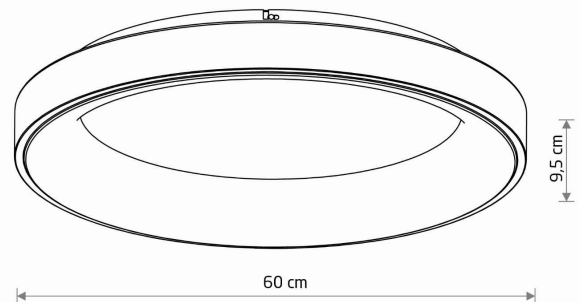

MODEL OPRAWY

NIKKI ROUND LED
11202

GRUPA KATALOGOWA —
KRAJ POCHODZENIA

MADE IN P.R.C.

TYP ŹRÓDŁA ŚWIATŁA **LED**
ŹRÓDŁA ŚWIATŁA **Zintegrowane**
MAX MOC **60W**
ZAWIERA ŹRÓDŁO ŚWIATŁA **Tak**
IP **IP20**
ŻYWOTNOŚĆ **40000h**

WYMIARY OPAKOWANIA **60.5cm/9.5cm/60.5cm**
(DŁ./SZER./WYS.)

WAGA NETTO/BR **3.0kg/3.610kg**

METODA MONTAŻU **Montaż bezpośredni**

KOLOR WIODĄCY/DOPEŁNIAJĄCY **Biały**

MATERIAŁ **Stal lakierowana, Tworzywo sztuczne**
PMMA

STYL **Nowoczesny**

KLASA OCHRONNOŚCI **II**

ZASILANIE **~220-230V/50/60Hz**

WYMIARY

5 903139112024

Item No.	POWER	COLOR TEMP	LUMEN	BEAM ANGLE	CRI	IP	LED BRAND	DRIVER BRAND	LIFETIME	WARRANTY
11202	60W	3000K	5400lm	120°	>80	IP20	—	—	40000h	—