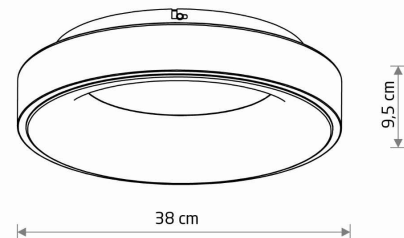

WYMIARY OPAKOWANIA (DŁ./SZER./WYS.) **38.5cm/9.5cm/38.5cm**

WAGA NETTO/BR **1.3kg/1.5kg**

METODA MONTAŻU **Montaż bezpośredni**

KOLOR WIODĄCY/DOPEŁNIAJĄCY **Biały**

MATERIAŁ **Stal lakierowana, Tworzywo sztuczne PMMA**

STYL **Nowoczesny**

KLASA OCHRONNOŚCI **II**

ZASILANIE **~220-230V/50/60Hz**

WYMIARY

Item No.	POWER	COLOR TEMP	LUMEN	BEAM ANGLE	CRI	IP	LED BRAND	DRIVER BRAND	LIFETIME	WARRANTY
11203	32W	4000K	2800lm	120°	>80	IP20	—	—	40000h	—