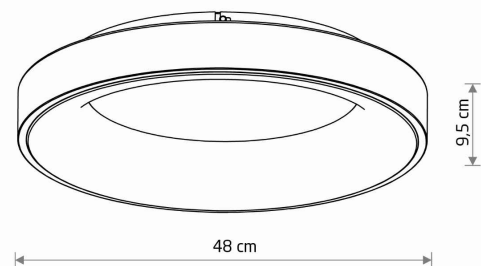

WYMIARY OPAKOWANIA **48.5cm/9.5cm/48.5cm**  
(DŁ./SZER./WYS.)

WAGA NETTO/BR **2.200kg/2.515kg**

METODA MONTAŻU **Montaż bezpośredni**

KOLOR WIODĄCY/DOPEŁNIAJĄCY **Biały**

MATERIAŁ **Stal lakierowana, Tworzywo sztuczne PMMA**

STYL **Nowoczesny**

KLASA OCHRONNOŚCI **II**

ZASILANIE **~220-230V/50/60Hz**

WYMIARY

5 9 0 3 1 3 9 1 1 2 0 4 8

Item No.	POWER	COLOR TEMP	LUMEN	BEAM ANGLE	CRI	IP	LED BRAND	DRIVER BRAND	LIFETIME	WARRANTY
11204	48W	4000K	4300lm	120°	>80	IP20	—	—	40000h	—