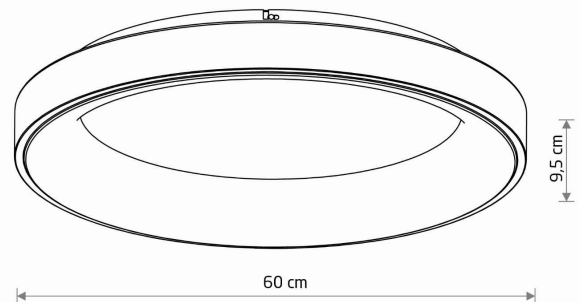

MODEL OPRAWY

NIKKI ROUND LED
11205

GRUPA KATALOGOWA —
KRAJ POCHODZENIA

MADE IN P.R.C.

TYP ŹRÓDŁA ŚWIATŁA **LED**
ŹRÓDŁA ŚWIATŁA **Zintegrowane**
MAX MOC **60W**
ZAWIERA ŹRÓDŁO ŚWIATŁA **Tak**
IP **IP20**
ŻYWOTNOŚĆ **40000h**

WYMIARY OPAKOWANIA (DŁ./SZER./WYS.) **60.5cm/9.5cm/60.5cm**

WAGA NETTO/BR **3.0kg/3.610kg**

METODA MONTAŻU **Montaż bezpośredni**

KOLOR WIODĄCY/DOPEŁNIAJĄCY **Biały**

MATERIAŁ **Aluminium lakierowane, Tworzywo sztuczne PMMA**

STYL **Nowoczesny**

KLASA OCHRONNOŚCI **II**

ZASILANIE **~220-230V/50/60Hz**

WYMIARY

5 903139112055

Item No.	POWER	COLOR TEMP	LUMEN	BEAM ANGLE	CRI	IP	LED BRAND	DRIVER BRAND	LIFETIME	WARRANTY
11205	60W	4000K	5600lm	120°	>80	IP20	—	—	40000h	—