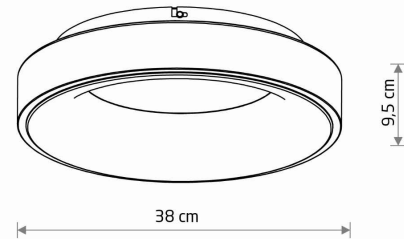

WYMIARY OPAKOWANIA (DŁ./SZER./WYS.) **38.5cm/9.5cm/38.5cm**

WAGA NETTO/BR **1.3kg/1.5kg**

METODA MONTAŻU **Montaż bezpośredni**

KOLOR WIODĄCY/DOPEŁNIAJĄCY **Czarny**

MATERIAŁ **Stal lakierowana, Tworzywo sztuczne PMMA**

STYL **Nowoczesny**

KLASA OCHRONNOŚCI **II**

ZASILANIE **~220-230V/50/60Hz**

WYMIARY

Item No.	POWER	COLOR TEMP	LUMEN	BEAM ANGLE	CRI	IP	LED BRAND	DRIVER BRAND	LIFETIME	WARRANTY
11206	32W	3000K	2600lm	120°	>80	IP20	—	—	40000h	—