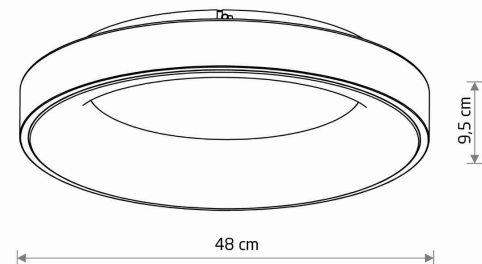

MODEL OPRAWY

NIKKI ROUND LED
11207

GRUPA KATALOGOWA —
KRAJ POCHODZENIA

MADE IN P.R.C.

TYP ŹRÓDŁA ŚWIATŁA **LED**
ŹRÓDŁA ŚWIATŁA **Zintegrowane**
MAX MOC **48W**
ZAWIERA ŹRÓDŁO ŚWIATŁA **Tak**
IP **IP20**
ŻYWOTNOŚĆ **40000h**

WYMIARY OPAKOWANIA (DŁ./SZER./WYS.) **48.5cm/9.5cm/48.5cm**

WAGA NETTO/BR **2.200kg/2.515kg**

METODA MONTAŻU **Montaż bezpośredni**

KOLOR WIODĄCY/DOPEŁNIAJĄCY **Czarny**

MATERIAŁ **Stal lakierowana, Tworzywo sztuczne PMMA**

STYL **Nowoczesny**

KLASA OCHRONNOŚCI **II**

ZASILANIE **~220-230V/50/60Hz**

WYMIARY

5 9 0 3 1 3 9 1 1 2 0 7 9

Item No.	POWER	COLOR TEMP	LUMEN	BEAM ANGLE	CRI	IP	LED BRAND	DRIVER BRAND	LIFETIME	WARRANTY
11207	48W	3000K	4000lm	120°	>80	IP20	—	—	40000h	—