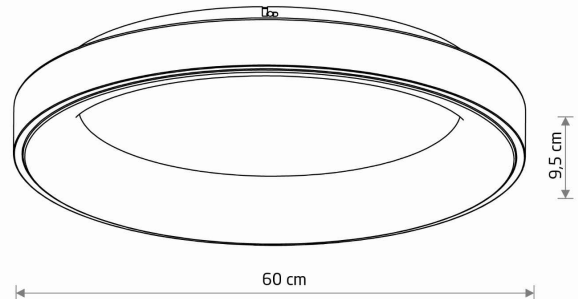

MODEL OPRAWY

**NIKKI ROUND LED**  
**11208**

GRUPA KATALOGOWA —  
KRAJ POCHODZENIA

**MADE IN P.R.C.**

TYP ŹRÓDŁA ŚWIATŁA **LED**  
 ŹRÓDŁA ŚWIATŁA **Zintegrowane**  
 MAX MOC **60W**  
 ZAWIERA ŹRÓDŁO ŚWIATŁA **Tak**  
 IP **IP20**  
 ŻYWOTNOŚĆ **40000h**

WYMIARY OPAKOWANIA (DŁ./SZER./WYS.) **60.5cm/9.5cm/60.5cm**

WAGA NETTO/BR **3.0kg/3.610kg**

METODA MONTAŻU **Montaż bezpośredni**

KOLOR WIODĄCY/DOPEŁNIAJĄCY **Czarny**

MATERIAŁ **Stal lakierowana, Tworzywo sztuczne PMMA**

STYL **Nowoczesny**

KLASA OCHRONNOŚCI **II**

ZASILANIE **~220-230V/50/60Hz**

WYMIARY

5 9 0 3 1 3 9 1 1 2 0 8 6

Item No.	POWER	COLOR TEMP	LUMEN	BEAM ANGLE	CRI	IP	LED BRAND	DRIVER BRAND	LIFETIME	WARRANTY
11208	60W	3000K	5200lm	120°	>80	IP20	—	—	40000h	—