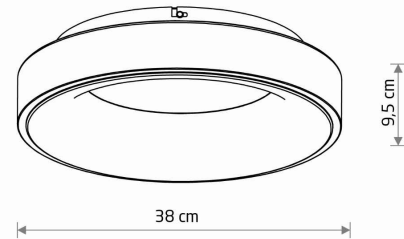

WYMIARY OPAKOWANIA (DŁ./SZER./WYS.) **38.5cm/9.5cm/38.5cm**

WAGA NETTO/BR **1.3kg/1.5kg**

METODA MONTAŻU **Montaż bezpośredni**

KOLOR WIODĄCY/DOPEŁNIAJĄCY **Czarny**

MATERIAŁ **Stal lakierowana, Tworzywo sztuczne PMMA**

STYL **Nowoczesny**

KLASA OCHRONNOŚCI **II**

ZASILANIE **~220-230V/50/60Hz**

WYMIARY

5 9 0 3 1 3 9 1 1 2 1 0 9

Item No.	POWER	COLOR TEMP	LUMEN	BEAM ANGLE	CRI	IP	LED BRAND	DRIVER BRAND	LIFETIME	WARRANTY
11210	32W	4000K	2700lm	120°	>80	IP20	—	—	40000h	—