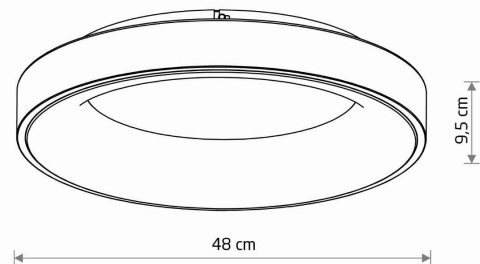

TEN PRODUKT ZAWIERA ŹRÓDŁO ŚWIATŁA O  
KLASIE ENERGETYCZNEJ: E

WYMIARY OPAKOWANIA **48.5cm/9.5cm/48.5cm**  
(DŁ./SZER./WYS.)

WAGA NETTO/BR **2.200kg/2.515kg**

METODA MONTAŻU **Montaż bezpośredni**

KOLOR WIODĄCY/DOPEŁNIAJĄCY **Czarny**

MATERIAŁ **Stal lakierowana, Tworzywo sztuczne**  
**PMMA**

STYL **Nowoczesny**

KLASA OCHRONNOŚCI **II**

ZASILANIE **~220-230V/50/60Hz**

WYMIARY

5 9 0 3 1 3 9 1 1 2 1 1 6

Item No.	POWER	COLOR TEMP	LUMEN	BEAM ANGLE	CRI	IP	LED BRAND	DRIVER BRAND	LIFETIME	WARRANTY
11211	48W	4000K	4200lm	120°	>80	IP20	—	—	40000h	—