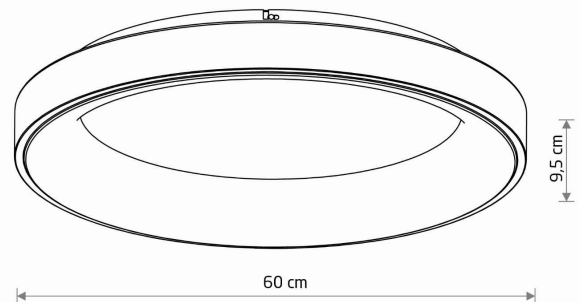

MODEL OPRAWY

NIKKI ROUND LED
11212

GRUPA KATALOGOWA —
KRAJ POCHODZENIA

MADE IN P.R.C.

TYP ŹRÓDŁA ŚWIATŁA **LED**
ŹRÓDŁA ŚWIATŁA **Zintegrowane**
MAX MOC **60W**
ZAWIERA ŹRÓDŁO ŚWIATŁA **Tak**
IP **IP20**
ŻYWOTNOŚĆ **40000h**

WYMIARY OPAKOWANIA **60.5cm/9.5cm/60.5cm**
(DŁ./SZER./WYS.)

WAGA NETTO/BR **3.0kg/3.610kg**

METODA MONTAŻU **Montaż bezpośredni**

KOLOR WIODĄCY/DOPEŁNIAJĄCY **Czarny**

MATERIAŁ **Stal lakierowana, Tworzywo sztuczne**
PMMA

STYL **Nowoczesny**

KLASA OCHRONNOŚCI **II**

ZASILANIE **~220-230V/50/60Hz**

WYMIARY

5 9 0 3 1 3 9 1 1 2 1 2 3

Item No.	POWER	COLOR TEMP	LUMEN	BEAM ANGLE	CRI	IP	LED BRAND	DRIVER BRAND	LIFETIME	WARRANTY
11212	60W	4000K	5400lm	120°	>80	IP20	—	—	40000h	—