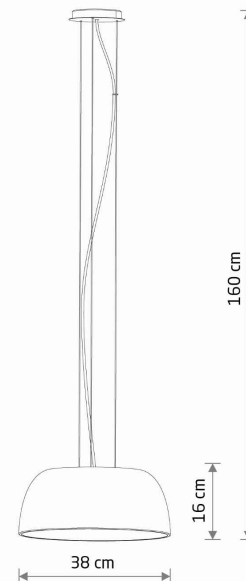

Nowodvorski
LIGHTING

KARTA KATALOGOWA

MODEL OPRAWY

SATELLITE S
11227

GRUPA KATALOGOWA
KRAJ POCHODZENIA

—
MADE IN POLAND

TYP ŹRÓDŁA ŚWIATŁA **E27**
ŹRÓDŁA ŚWIATŁA **Wymienne**
MAX MOC **25W only LED**
ZAWIERA ŹRÓDŁO ŚWIATŁA **Nie**
ILOŚĆ PUNKTÓW ŚWIETLNYCH **3**
IP **IP20**
PRZEZNACZENIE **Wewnętrzna**

WYMIARY OPAKOWANIA **45cm/45cm/18.5cm**
(DŁ./SZER./WYS.)

WAGA NETTO/BR **2.45kg/3.29kg**

METODA MONTAŻU **Montaż bezpośredni + linka**

KOLOR WIODĄCY/DOPEŁNIAJĄCY **Umbrą gray, Biały**

MATERIAŁ **Stal lakierowana, Tworzywo sztuczne**

STYL **Nowoczesny**

KLASA OCHRONNOŚCI **I**

ZASILANIE **~220-230V/50/60Hz**

WYMIARY

5 903139112277