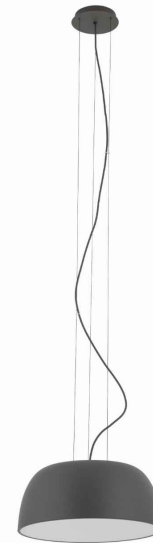

Nowodvorski
LIGHTING

KARTA KATALOGOWA

MODEL OPRAWY

SATELLITE S
11227

GRUPA KATALOGOWA
KRAJ POCHODZENIA

—
MADE IN POLAND

TYP ŹRÓDŁA ŚWIATŁA **E27**
ŹRÓDŁA ŚWIATŁA **Wymienne**
MAX MOC **25W only LED**
ZAWIERA ŹRÓDŁO ŚWIATŁA **Nie**
ILOŚĆ PUNKTÓW ŚWIETLNYCH **3**
IP **IP20**
PRZEZNACZENIE **Wewnętrzna**

WYMIARY OPAKOWANIA **45cm/45cm/18.5cm**
(DŁ./SZER./WYS.)

WAGA NETTO/BR **2.45kg/3.29kg**

METODA MONTAŻU **Montaż bezpośredni + linka**

KOLOR WIODĄCY/DOPEŁNIAJĄCY **Umbrą gray, Biały**

MATERIAŁ **Stal lakierowana, Tworzywo sztuczne**

STYL **Nowoczesny**

KLASA OCHRONNOŚCI **I**

ZASILANIE **~220-230V/50/60Hz**

WYMIARY

5 903139112277