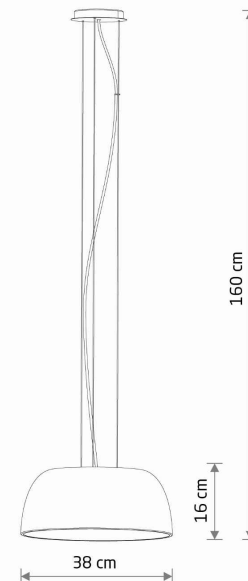

MODEL OPRAWY

**SATELLITE S
11228**

GRUPA KATALOGOWA
KRAJ POCHODZENIA

—
MADE IN POLAND

TYP ŹRÓDŁA ŚWIATŁA **E27**
ŹRÓDŁA ŚWIATŁA **Wymienne**
MAX MOC **25W only LED**
ZAWIERA ŹRÓDŁO ŚWIATŁA **Nie**
ILOŚĆ PUNKTÓW ŚWIETLNYCH **3**
IP **IP20**
PRZEZNACZENIE **Wewnętrzna**

WYMIARY OPAKOWANIA **45cm/45cm/18.5cm**
(DŁ./SZER./WYS.)

WAGA NETTO/BR **2.45kg/3.29kg**

METODA MONTAŻU **Montaż bezpośredni + linka**

KOLOR WIODĄCY/DOPEŁNIAJĄCY **Biały, Biały**

MATERIAŁ **Stal lakierowana, Tworzywo sztuczne**

STYL **Nowoczesny**

KLASA OCHRONNOŚCI **I**

ZASILANIE **~220-230V/50/60Hz**

WYMIARY

5 9 0 3 1 3 9 1 1 2 2 8 4