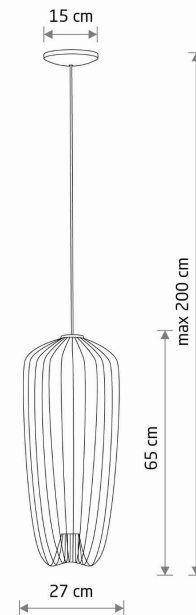

Nowodvorski
LIGHTING

KARTA KATALOGOWA

MODEL OPRAWY

PUMPKIN S
11243

GRUPA KATALOGOWA
KRAJ POCHODZENIA

—
MADE IN POLAND

TYP ŹRÓDŁA ŚWIATŁA

GU10 R50

ŹRÓDŁA ŚWIATŁA

Wymienne

MAX MOC

10W only LED

ZAWIERA ŹRÓDŁO ŚWIATŁA

Nie

ILOŚĆ PUNKTÓW ŚWIETLNYCH

1

IP

IP20

PRZEZNACZENIE

Wewnętrzna

WYMIARY OPAKOWANIA
(DŁ./SZER./WYS.)

33cm/33cm/75cm

WAGA NETTO/BR

1.76kg/2.73kg

WYMIARY

5 903139112437