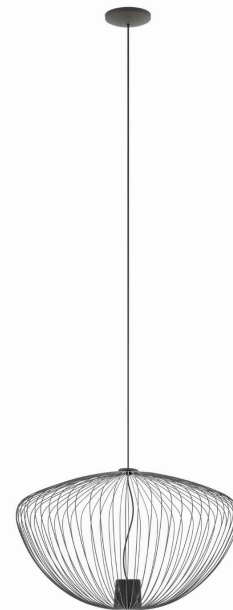

Nowodvorski
LIGHTING

KARTA KATALOGOWA

MODEL OPRAWY

PUMPKIN M
11245

GRUPA KATALOGOWA
KRAJ POCHODZENIA

—
MADE IN POLAND

TYP ŹRÓDŁA ŚWIATŁA

GU10 R50

ŹRÓDŁA ŚWIATŁA

Wymienne

MAX MOC

10W only LED

ZAWIERA ŹRÓDŁO ŚWIATŁA

Nie

ILOŚĆ PUNKTÓW ŚWIETLNYCH

1

METODA MONTAŻU

Mostek

KOLOR WIODĄCY/DOPEŁNIAJĄCY

**Jedwabisty
grafit**

MATERIAŁ

Stal lakierowana

ZASILANIE

~220-230V/50/60Hz

WYMIARY