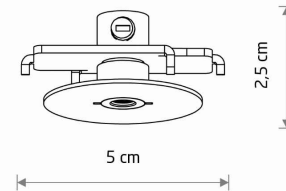

Nowodvorski
LIGHTING

KARTA KATALOGOWA

MODEL OPRAWY

CAMELEON CANOPY F MINI
11248

GRUPA KATALOGOWA

KRAJ POCHODZENIA

—
MADE IN POLAND

MAX MOC **25W only LED**

ZAWIERA ŹRÓDŁO ŚWIATŁA **Nie**

ILOŚĆ PUNKTÓW ŚWIETLNYCH **0**

IP **IP20**

PRZEZNACZENIE **Wewnętrzna**

WYMIARY OPAKOWANIA
(DŁ./SZER./WYS.) **6cm/9cm/4cm**

WAGA NETTO/BR **0.05kg/0.07kg**

METODA MONTAŻU **Montaż podtynkowy**

KOLOR WIODĄCY/DOPEŁNIAJĄCY **Jedwabisty szary**

MATERIAŁ **Stal lakierowana**

KLASA OCHRONNOŚCI **II**

ZASILANIE **~220-230V/50/60Hz**

WYMIARY

5 9 0 3 1 3 9 1 1 2 4 8 2

CUT OUT

KSZTAŁT OTWORU
WYMIARY OTWORU

Okrągły
3.3cm