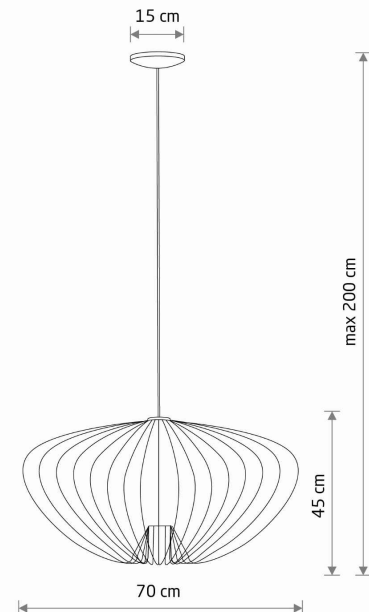

PRZEZNACZENIE

Wewnętrzna

WYMIARY OPAKOWANIA
(DŁ./SZER./WYS.)

77cm/77cm/54cm

WAGA NETTO/BR

2.18kg/5.35kg

METODA MONTAŻU

Mostek

WYMIARY

5 903139112512