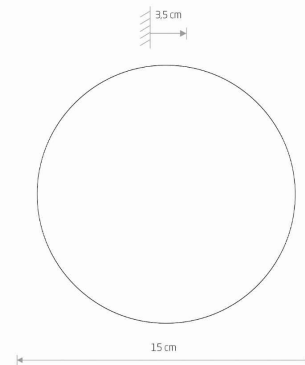

MODEL OPRAWY

RING TIMBER LED S
11288

GRUPA KATALOGOWA
KRAJ POCHODZENIA

—
MADE IN POLAND

TYP ŹRÓDŁA ŚWIATŁA **LED**
ŹRÓDŁA ŚWIATŁA **Zintegrowane**
MAX MOC **7W**
ZAWIERA ŹRÓDŁO ŚWIATŁA **Tak**
IP **IP20**
PRZEZNACZENIE **Wewnętrzna**
ŻYWOTNOŚĆ **30000h**

WYMIARY OPAKOWANIA (DŁ./SZER./WYS.) **15.5cm/15.5cm/3.5cm**

WAGA NETTO/BR **0.359kg/0.41kg**

METODA MONTAŻU **Montaż bezpośredni**

KOLOR WIODĄCY/DOPEŁNIAJĄCY **Ciemne drewno, Czarny**

MATERIAŁ **Sklejka, Stal lakierowana**

STYL **Japandi**

KLASA OCHRONNOŚCI **I**

ZASILANIE **~220-230V/50/60Hz**

WYMIARY

5 9 0 3 1 3 9 1 1 2 8 8 8

Item No.	POWER	COLOR TEMP	LUMEN	BEAM ANGLE	CRI	IP	LED BRAND	DRIVER BRAND	LIFETIME	WARRANTY
11288	7W	3000K	60lm	—	>90	IP20	—	—	30000h	—