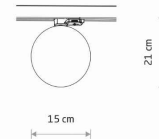

MODEL OPRAWY

**CTLS SNOWBALL**  
**11296**

GRUPA KATALOGOWA  
KRAJ POCHODZENIA

—  
**MADE IN POLAND**

TYP ŹRÓDŁA ŚWIATŁA **G9**  
ŹRÓDŁA ŚWIATŁA **Wymienne**  
MAX MOC **12W only LED**  
ZAWIERA ŹRÓDŁO ŚWIATŁA **Nie**  
ILOŚĆ PUNKTÓW ŚWIETLNYCH **1**  
IP **IP20**  
PRZEZNACZENIE **Wewnętrzna**

WYMIARY OPAKOWANIA (DŁ./SZER./WYS.) **18.9cm/18.5cm/24cm**

WAGA NETTO/BR **0.3kg/0.53kg**

METODA MONTAŻU **Do systemu CTLS - Commercial Track Light System**

KOLOR WIODĄCY/DOPEŁNIAJĄCY **Czarny, Biały**

MATERIAŁ **Tworzywo sztuczne PC, Szkło, Stal lakierowana**

STYL **Nowoczesny**

KLASA OCHRONNOŚCI **II**

ZASILANIE **~220-230V/50/60Hz**

WYMIARY

5 903139112963