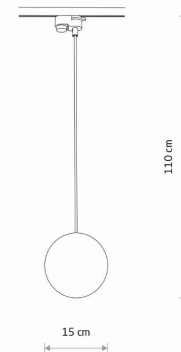

MODEL OPRAWY

PROFILE SNOWBALL
11297

GRUPA KATALOGOWA —
KRAJ POCHODZENIA

MADE IN POLAND

TYP ŹRÓDŁA ŚWIATŁA **G9**
ŹRÓDŁA ŚWIATŁA **Wymienne**
MAX MOC **12W only LED**
ZAWIERA ŹRÓDŁO ŚWIATŁA **Nie**
ILOŚĆ PUNKTÓW ŚWIETLNYCH **1**
IP **IP20**
PRZEZNACZENIE **Wewnętrzna**

WYMIARY OPAKOWANIA (DŁ./SZER./WYS.) **18.9cm/18.5cm/24cm**

WAGA NETTO/BR **0.32kg/0.55kg**

METODA MONTAŻU **Do systemu PROFILE**

KOLOR WIODĄCY/DOPEŁNIAJĄCY **Czarny, Biały**

MATERIAŁ **Tworzywo sztuczne PC, Szkło, Stal lakierowana**

STYL **Nowoczesny**

KLASA OCHRONNOŚCI **II**

ZASILANIE **~220-230V/50/60Hz**

WYMIARY

5 903139112970