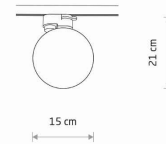

WYMIARY OPAKOWANIA (DŁ./SZER./WYS.) **18.9cm/18.5cm/24cm**

WAGA NETTO/BR **0.3kg/0.53kg**

METODA MONTAŻU **Do systemu PROFILE**

KOLOR WIODĄCY/DOPEŁNIAJĄCY **Czarny, Biały**

MATERIAŁ **Tworzywo sztuczne PC, Szkło, Stal lakierowana**

STYL **Nowoczesny**

KLASA OCHRONNOŚCI **II**

ZASILANIE **~220-230V/50/60Hz**

WYMIARY

5 9 0 3 1 3 9 1 1 2 9 8 7