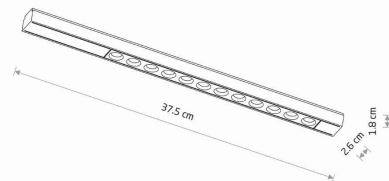

TEN PRODUKT ZAWIERA ŹRÓDŁO ŚWIATŁA O  
KLASIE ENERGETYCZNEJ: E

WYMIARY OPAKOWANIA (DŁ./SZER./WYS.) **38cm/3.5cm/2.5cm**

WAGA NETTO/BR **0.170kg/0.210kg**

METODA MONTAŻU **Do systemu LVM Ultra Thin**

KOLOR WIODĄCY/DOPEŁNIAJĄCY **Czarny**

MATERIAŁ **Aluminium**

KLASA OCHRONNOŚCI **III**

ZASILANIE **DC 48V/—**

WYMIARY

5 9 0 3 1 3 9 1 1 3 0 5 2

Item No.	POWER	COLOR TEMP	LUMEN	BEAM ANGLE	CRI	IP	LED BRAND	DRIVER BRAND	LIFETIME	WARRANTY
11305	12W	3000K	1000lm	30°	≥90	IP20	—	—	40000h	—